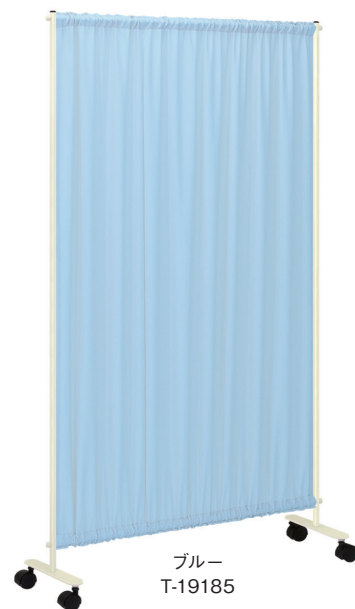

ブルー
T-19185