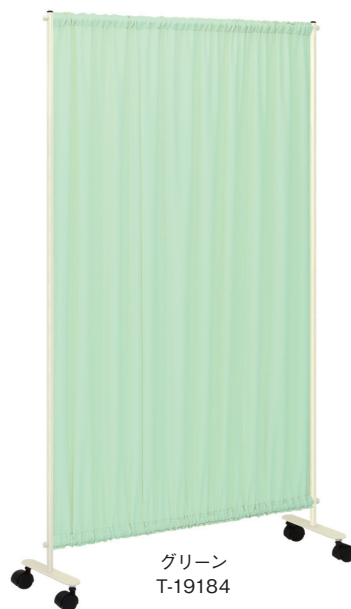

伸縮セラピ / 幅: 100~180cm 高さ: 90・120・150・180cm

伸縮セラピ (大) / 幅: 120~220cm 高さ: 90・120・150・180cm

●直径5cmのストッパー付き双輪キャスター ●重量: 約7kg (高さ180cm製作時)

※グリップを回す事でロックが解除され、スクリーンの幅を調節する事ができます。

▼カーテンカラー: 5色よりお選びいただけます。(防災・防汚・制菌 [SEK])

クリーム T-19181	ベージュ T-19182	ピンク T-19183	グリーン T-19184	ブルー T-19185
-----------------	-----------------	----------------	-----------------	----------------

グリーン
T-19184

ブルー
T-19185

a クリーム
T-19181

b ベージュ
T-19182